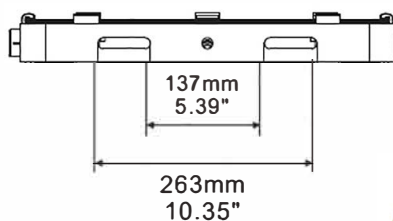

Montáž na zeď

Montáž na strop

Montáž na zemi

100W 150W

200W 240W

300W

1

AC 100-277V
kabel