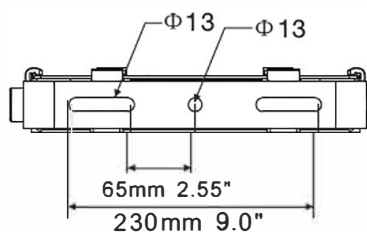

Montáž na zeď

Montáž na strop

Montáž na zemi

100W 150W

200W 240W

300W

1

AC 100-277V
kabel