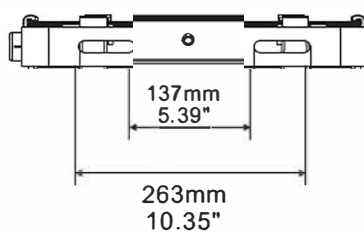

Montáž na zeď

Montáž na strop

Montáž na zemi

100W 150W

200W 240W

300W

1

AC 100-277V
kabel