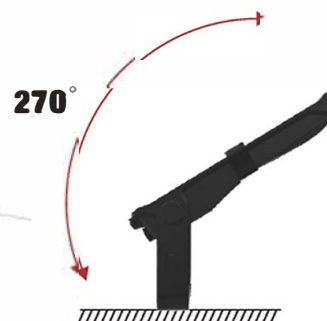

MODY - návod k obsluze

Montáž svítidla smí provádět pouze osoba s odpovídající kvalifikací vydanou do 30.06.2022 dle vyhlášky č. 50/1978 sb. nebo od 01.07.2022 dle Zákona č. 250/2021 sb.

THOME[®]
LIGHTING

Montáž na zeď

Montáž na strop

Montáž na zemi

100W 150W

200W 240W

300W

1

AC 100-277V
kabel