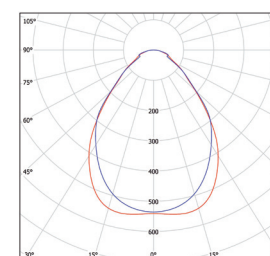

XED011
Závěsná lanka pro
XEDO LED panel 1,2m
Suspensory wire
Cable de suspensión

SVĚTELNÁ CHARAKTERISTIKA / DISTRIBUTION OF LUMINOUS INTENSITY / CARACTERÍSTICAS DE LA LUZ

UGR

SQP0026
Rám do SDK Otvor 647 x 647 mm
Ceiling frame (plasterboard) 647 x 647 mm
Marco para placa de yeso 647 x 647 mm