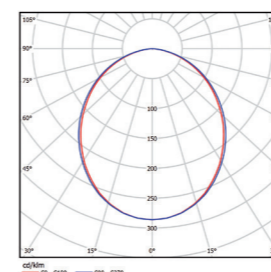

SVĚTELNÁ CHARAKTERISTIKA / DISTRIBUTION OF LUMINOUS INTENSITY / VERTEILUNG DER LICHTSTÄRKE