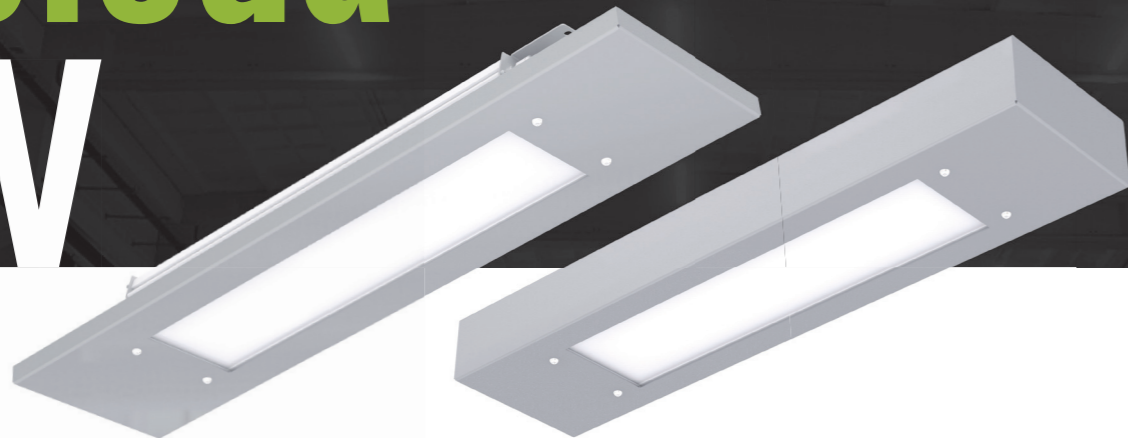

Toleda AV

ZASTŘEŠENÉ PROSTORY, PODCHODY, PROSTORY S RIZIKEM VANDALISMU, GARÁŽE A DOPRAVNÍ TERMINÁLY
LIGHTING OF ROOFED AREAS, SUBWAYS, AREAS WITH A DANGER OF VANDALISM, GARAGE AND TRANSPORT TERMINALS
ÜBERDACHTE RÄUME, UNTERFÜHRUNGEN, RÄUME MIT DEM RISIKO VON VANDALISMUS, GARAGEN UND VERKEHRSTERMINALS

O PRODUKTU / ABOUT THE PRODUCT / ÜBER DAS PRODUKT

Toleda AV (antivandal) vychází z robustního hliníkového profilu Toleda. Díky optickému krytu z polykarbonátu s masivními bočnicemi z nerezů splňuje toto svítidlo mechanickou odolnost IK10. Toleda AV bylo vyvinuto do podchodů či přístřešků, kde hrozí riziko vandalismu.

Toleda AV (antivandal) is based on the massive aluminium profile Toleda. Thanks to the optical cover from polycarbonate and massive side walls from stainless steel this lighting satisfies the mechanical resistance IK10. Toleda AV was developed for the subways or porches with a high danger of vandalism.

Toleda AV (antivandal) aus dem robusten Aluprofil Toleda. Dank der optischen Deckung aus dem Polykarbonat und mit massiven Bordwänden aus Edelstahl erfüllt diese Leuchte mechanische Beständigkeit IK10. Toleda AV wurde für Beleuchtung von Unterführungen oder Überdach entwickelt, wo es erhöhtes Risiko von Vandalismus gibt.

MATERIÁL / MATERIAL

Těleso / Housing / der Körper

NEREZOVÁ OCEL + HLINÍK
/ STAINLESS STEEL + ALU
/ DER EDELSTAHL + ALU

Difuzor / Diffuser / der Diffusor

PC

Těsnění / Gasket / der Dichtung

SILIKON / SILICON

LED SYSTÉM / LED SYSTEM

Modul / Module

LED čipy / LED chips

K / K

Životnost / Service life L80F10

CRI / CRI

Napájecí zdroj / Power supply

/ LED-Betriebsgeräte

LED modul THOME Lighting

SAMSUNG / LG

4000K

75000 H

80

BAG / TRIDONIC / OSRAM