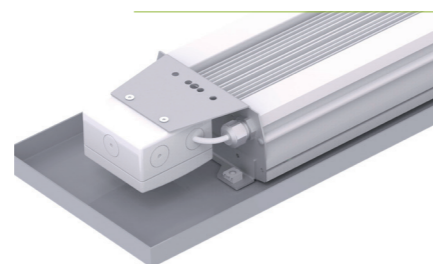

Toleda AV

ZASTŘEŠENÉ PROSTORY, PODCHODY, PROSTORY S RIZIKEM VANDALISMU, GARÁŽE A DOPRAVNÍ TERMINÁLY
LIGHTING OF ROOFED AREAS, SUBWAYS, AREAS WITH A DANGER OF VANDALISM, GARAGE AND TRANSPORT TERMINALS
ÜBERDACHTE RÄUME, UNTERFÜHRUNGEN, RÄUME MIT DEM RISIKO VON VANDALISMUS, GARAGEN UND VERKEHRSTERMINALS

O PRODUKTU / ABOUT THE PRODUCT / ÜBER DAS PRODUKT

Toleda AV (antivandal) vychází z robustního hliníkového profilu Toleda. Díky optickému krytu z polykarbonátu s masivními bočnicemi z nerezů splňuje toto svítidlo mechanickou odolnost IK10. Toleda AV bylo vyvinuto do podchodů či přístřešků, kde hrozí riziko vandalismu.

Toleda AV (antivandal) is based on the massive aluminium profile Toleda. Thanks to the optical cover from polycarbonate and massive side walls from stainless steel this lighting satisfies the mechanical resistance IK10. Toleda AV was developed for the subways or porches with a high danger of vandalism.

Toleda AV (antivandal) aus dem robusten Aluprofil Toleda. Dank der optischen Deckung aus dem Polykarbonat und mit massiven Bordwänden aus Edelstahl erfüllt diese Leuchte mechanische Beständigkeit IK10. Toleda AV wurde für Beleuchtung von Unterführungen oder Überdach entwickelt, wo es erhöhtes Risiko von Vandalismus gibt.

MATERIÁL / MATERIAL

Těleso / Housing / der Körper

NEREZOVÁ OCEL + HLINÍK
/ STAINLESS STEEL + ALU
/ DER EDELSTAHL + ALU

Difuzor / Diffuser / der Diffusor

PC

Těsnění / Gasket / der Dichtung

SILIKON / SILICON

LED SYSTÉM / LED SYSTEM

Modul / Module

LED čipy / LED chips

K / K

Životnost / Service life L80F10

CRI / CRI

Napájecí zdroj / Power supply

/ LED-Betriebsgeräte

LED modul THOME Lighting

SAMSUNG / LG

4000K

75000 H

80

BAG / TRIDONIC / OSRAM

STANDARD / STANDARD

NA VYŽÁDÁNÍ / ON REQUEST / AUF ANFRAGE