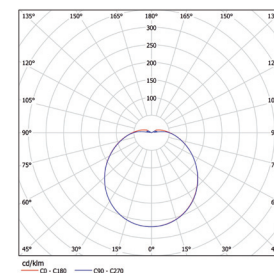

SVĚTLNÁ CHARAKTERISTIKA / DISTRIBUTION OF LUMINOUS INTENSITY / CARACTERÍSTICAS DE LA LUZ

P

4000K

TDB

THOME LIGHTING KATALOG

THOME LIGHTING KATALOG

TDB