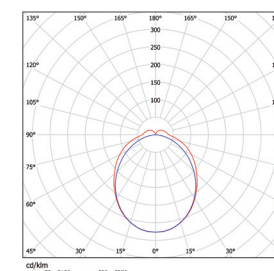

80
 OSRAM / HELVAR / TCI

STANDARD / STANDARD

NA VYŽÁDÁNÍ / ON REQUEST / BAJO PEDIDO

DALI Cri90 Cri95 min. 3000K 5000K gesis® 0-60 Hz IP65/69

Číslo Number Número	Popis Description Descripción	W	lm	lm/W	Řídicí systém Dimming Sistema de control	CRI/K	IP	Optika Optics Óptica	Montáž Montage Instalación	Rozměr DxŠxV mm	Size LxWxD mm	Dimensiones L x AN. x AL. mm
SAT0054	SatinéLED 2450lm 15W IP65 4K	15	2450	163	A	840	65	3	Z/B	550 x 78 x 95 mm		
SAT0020	SatinéLED 4600lm 31W IP65 4K	31	4600	148	A	840	65	3	Z/B	550 x 78 x 95 mm		
SAT0026	SatinéLED 4600lm 31W IP65 4K DALI	31	4600	148	D	840	65	3	Z/B	550 x 78 x 95 mm		
SAT0039	SatinéLED 7700lm 49W IP65 4K	49	7700	157	A	840	65	3	Z/B	1050 x 78 x 95 mm		
SAT0028	SatinéLED 9300lm 63W IP65 4K	63	9300	148	A	840	65	3	Z/B	1050 x 78 x 95 mm		
SAT0041	SatinéLED 9300lm 63W IP65 4K DALI	63	9300	148	D	840	65	3	Z/B	1050 x 78 x 95 mm		

SVĚTELNÁ CHARAKTERISTIKA / DISTRIBUTION OF LUMINOUS INTENSITY / CARACTERÍSTICAS DE LA LUZ

3