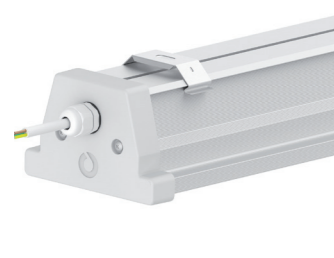

Součást balení
Part of the package
Se incluye en el embalaje