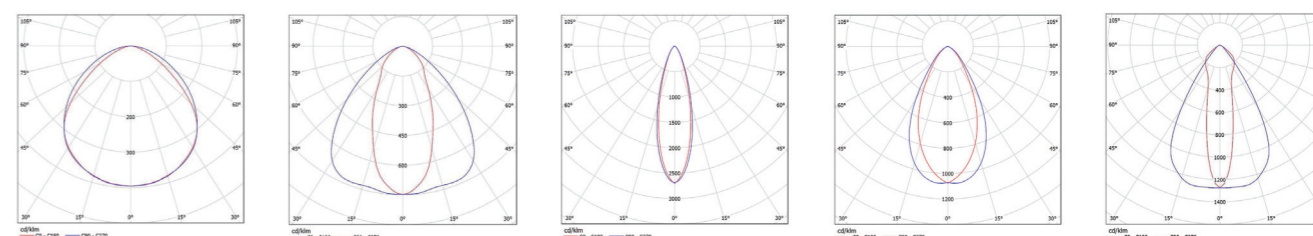

Číslo Número	Popis Descripción	W	lm	lm/W	Řídicí systém Dimming Sistema de control	CRI/K	IP	Optika Óptica	Montáž Montaje Instalación	Rozměr DxŠxV mm	Size LxWxD mm	Dimensiones L x AN. x AL. mm
OLE0063	OptimaLED °6390lm 46W IP65 4K	46	6390	139	A	840	65	77B4	Z/B	375 x 110 x 70 mm		
OLE0048	OptimaLED °11180lm 71W IP65 4K	71	11180	157	A	840	65	109A2	Z/B	715 x 110 x 70 mm		
OLE0118	OptimaLED °14760lm 91W IP65 4K DALI	91	14760	162	D	840	65	108A2	Z/B	1035 x 110 x 70 mm		
OLE0094	OptimaLED °22530lm 142W IP65 4K DALI	142	22530	159	D	840	65	110A2	Z/B	1350x 110 x 70 mm		
OLE0112	OptimaLED °38510lm 254W IP65 4K	254	38510	152	A	840	65	77B4	Z/B	1350x 230 x 80 mm		

PŘÍSLUŠENSTVÍ / ACCESSORIES / ACCESORIOS

Třmen
Stirrup
Grillete

Uchycení dvouřádkového svítidla
Fijación de una hilera doble
de lámparas

Závěsná lanka
Hanging cables
Cable de suspensión

SVĚTLNÁ CHARAKTERISTIKA / DISTRIBUTION OF LUMINOUS INTENSITY / CARACTERÍSTICAS DE LA LUZ