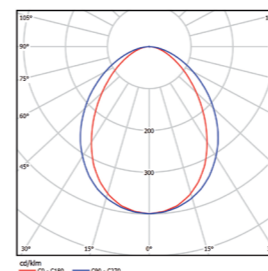

LEDAK

VNITŘNÍ PROSTORY, VNITŘNÍ PRODEJNÍ PROSTORY
INDOOR SPACES, INDOOR POINTS OF SALE
ESPACIOS INTERIORES, ESPACIOS INTERIORES DE VENTA

O PRODUKTU / ABOUT THE PRODUCT / SOBRE EL PRODUCTO

Moderní design a vytříbený styl, to je svítidlo LEDAK. Uplatnění najde především v prodejních, kde je kladen vysoký důraz na design. O odvod tepla se stará robustní hliníkové těleso. Rozptýl světla zajišťuje optický kryt z PMMA desek s oboustranně frostovaným povrchem zajišťujícím perfektní světelnou účinnost. Uchycení svítidla je řešeno čtyřicí nerezových lanek.

The modern design and specific style that is the lighting LEDAK. It will find its use mainly in shops where the big emphasis is put on design. The massive aluminium body provides the heat sink. The scattering of the light is provided by an optical cover from PMMA desks with a mutually frosted surface which offers perfect lighting effectiveness. The lighting is fixed by four stainless wires.

La luminaria LEDAK combina diseño moderno y un estilo refinado. Se puede usar sobre todo en tiendas que ponen énfasis en el diseño. Un robusto cuerpo de aluminio disipa el calor. La dispersión de la luz está asegurada por una cubierta óptica de placas de polimetacrilato de metilo (plexiglás) con superficie esmerilada en ambos lados, para garantizar una eficiencia perfecta de la luz. La sujeción de la luminaria se hace con cuatro cables de acero inoxidable.

MATERIÁL / MATERIAL

Těleso / Housing / Cuerpo
Difuzor / Diffuser / Difusor

HLINÍK + ELOX / ALU + ELOX
PMMA / PC

LED SYSTÉM / LED SYSTEM

Modul / Module
LED čipy / LED chips
K / K
Životnost / Service life L80F10
/ Vida útil L80F10
CRI / CRI
Napájecí zdroj / Power supply
/ LED-Betriebsgeräte

LED modul THOME Lighting
SAMSUNG / LG
4000K
75000 H
80
OSRAM / HELVAR / TCI

STANDARD / STANDARD