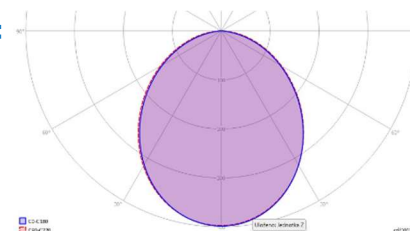

IzaBELL – způsoby uchycení svítidla

THOME
LIGHTING

Základní – bez specifikace (závěsné oko M8)

Rovný difuzor

Různé možnosti – směrová optika

Půlkulatý mléčný difuzor

Křivka:

Uchycení na třmen (přisazené svítidlo)